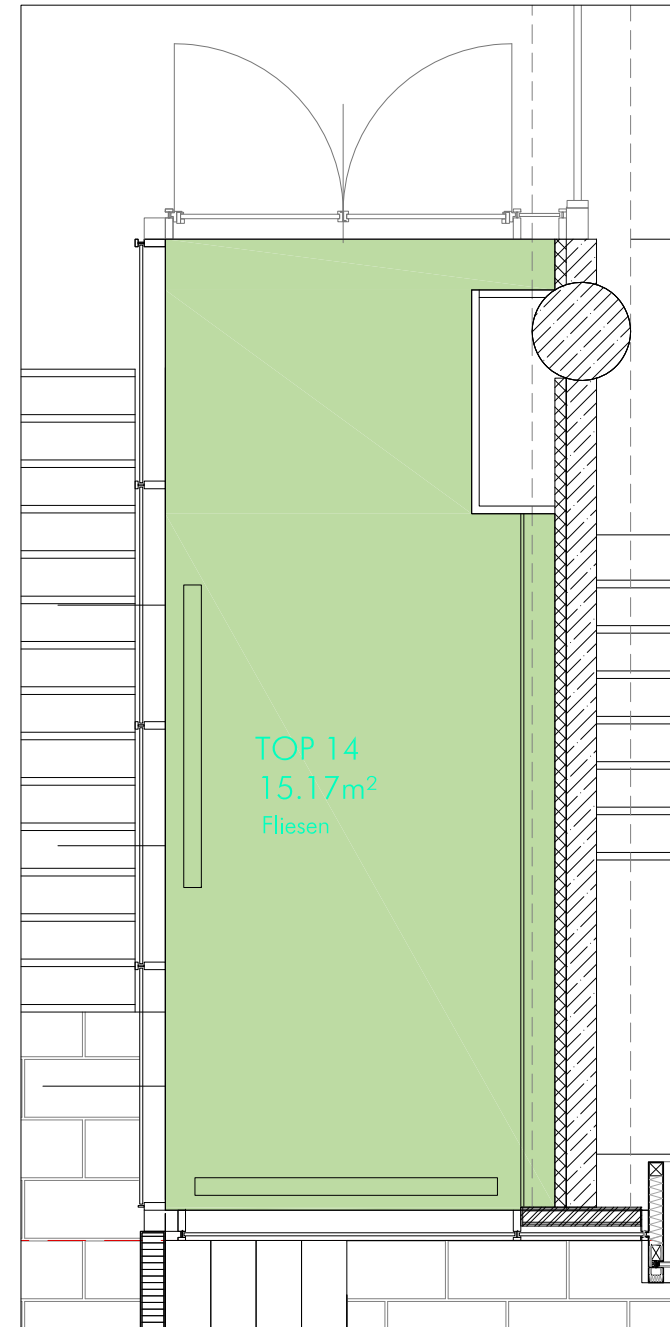

1:200

1:50

CLIENT: TRIUVA Zentrum Rennweg	ADDRESS: Ungargasse 66 1030 Vienna Austria	PROJECT NUM: 2015-050	Designed by: CBRE - BUILDING CONSULTANCY  Tegetthofstraße 7 1010 Vienna Austria Tel. +43 1 533 40 80 . Fax +43 1 533 40 80 90 http://www.cbre.at All rights reserved. Copyright CBRE, GmbH	SHEET NAME: EG TOP 14	File Name: A03_LAY_002_Zentrum Rennweg VERKAUFSPLÄNE Scale: DIN A3_1/50	Date: 13/12/2017 Modified: 13/02/2018	Sheet Num: 1.0
--	--	---------------------------------	--	---------------------------------	--	--	-------------------